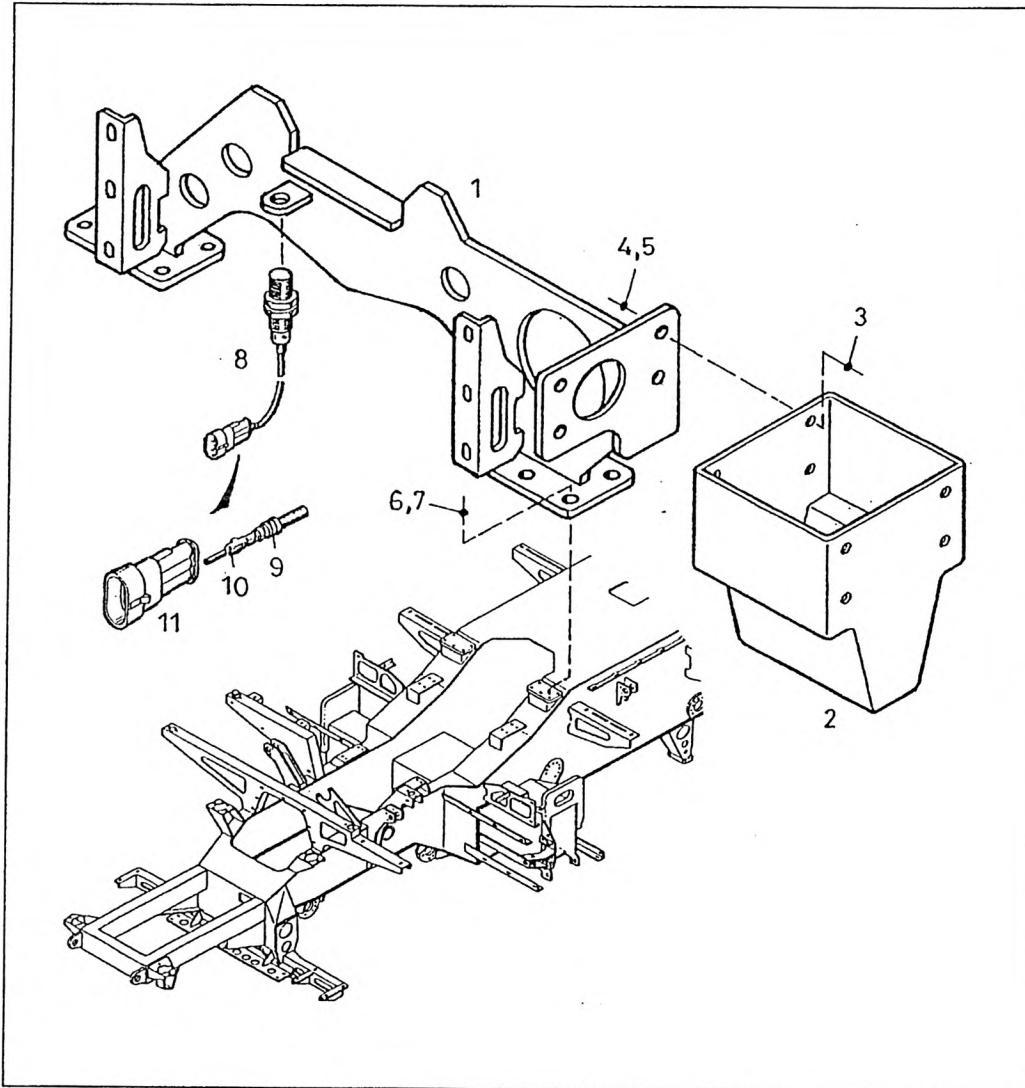

BOOM SUPPORT  
 AUSLEGERABLAG  
 SUPPORT DE FLECHE

997-077-65962

Figure  
 Bild 7765962  
 Figure

5922-01

Item Pos. Réf	Part No. Teil-Nr. Pièce No	Designation Benennung Désignation	all alle tous	Qty/assy Stck/Variante Pièce/ensemble								Figure Bild Figure	
				A	B	C	D	E	F	G	H		
1	997-077-65960	BOOM SUPPORT AUSLEGERABLAG SUPPORT DE FLECHE	1										
2	997-077-34329	SNATCH BLOCK HOLDER UNTERFLASCHEN-HALTERUNG SUPPORT MOUFLE LONG	1										
3	997-000-63314	HEX BOLT M12X35 6KT-SCHRAUBE VIS HEXAGONALE	4										
4	997-084-75942	LOCK NUT M12 SICHERUNGSMUTTER ECROU DE SURETE	4										
5	997-084-08970	DISK 13 SCHEIBE DISQUE	4										
6	997-070-06440	HEX BOLT M16X40 6KT-SCHRAUBE VIS HEXAGONALE	10										
7	997-014-21902	DISK 17 SCHEIBE DISQUE	10										
8	997-077-64241	SWITCH ASSY ANNAEHERUNGS-SCHALTER KPL CONTACTEUR D APPROX CPL	1										
9	997-070-04806	GASKET 1,4-1,7 DICHTUNG JOINT	3										
10	997-070-04802	CONTACT PIN 0,3-0,5 KONTAKTSTIFT CONNECTEUR MALE	3										
11	997-070-04798	PLUG HOUSING 3POL STECKERGEHAEUSE CORPS FICHE CONTACT	1										